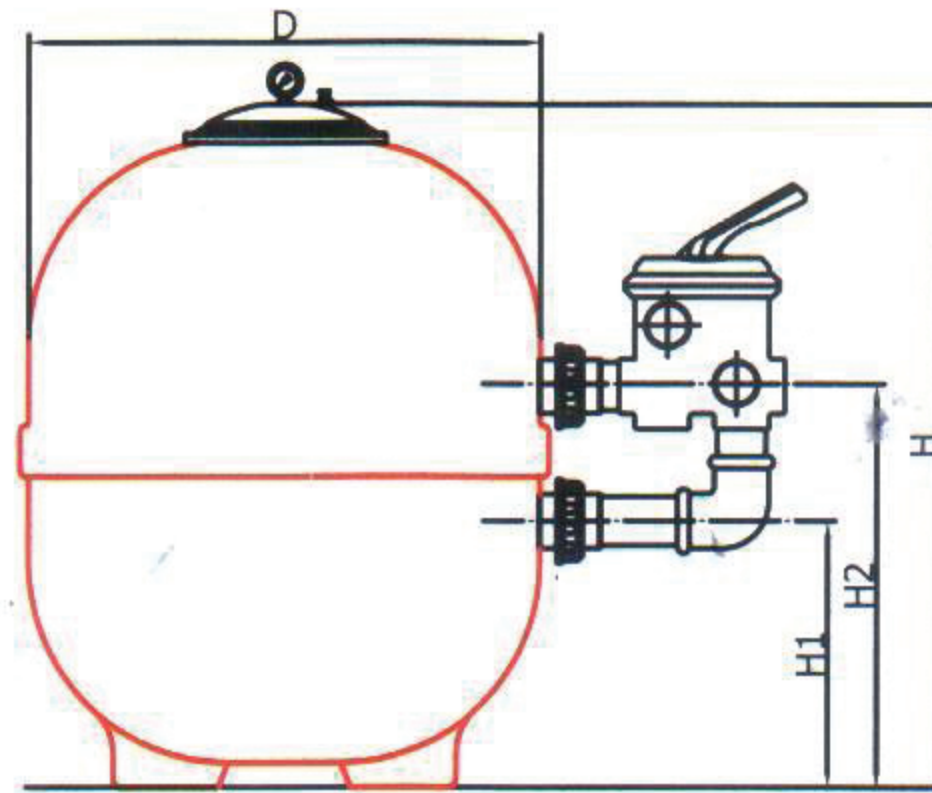

620 mm.Filtre 620 mm.Filter	15	100 kg.	-	50 kg.	22 kg.
760 mm.Filtre 760 mm.Filter	22	200 kg.	-	130 kg.	25 kg.
920 mm.Filtre 920 mm.Filter	33	375 kg.	-	225 kg.	33 kg.
1050 mm.Filtre 1050 mm.Filter	43	650 kg.	-	325 kg.	73 kg.
1250 mm.Filtre 1250 mm.Filter	61	550 kg.	550 kg.	425 kg.	130 kg.
1400 mm.Filtre 1400 mm.Filter	77	700 kg.	700 kg.	600 kg.	167 kg.
1600 mm.Filtre 1600 mm.Filter	100	1150 kg.	1150 kg.	800 kg.	200 kg.
2000 mm.Filtre 2000 mm.Filter	150	2100 kg.	2100 kg.	1400 kg.	400 kg.
2350 mm.Filtre 2350 mm.Filter	216	4000 kg.	4000 kg.	1500 kg.	-

MODEL B

D (mm)	H (cm)	H1 (cm)	H2 (cm)	MODEL	
620	80	27,5	46	B	50 (1 1/2") Altiyollu Vana - Multiport Valve
760	92	32	49	B	63 (2") Altiyollu Vana - Multiport Valve
920	115	41	63	B	63 (2") Altiyollu Vana - Multiport Valve