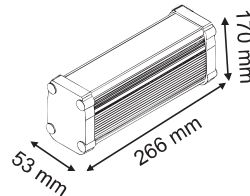

AL 1131 - 9x3W

**9x3W WALLWASHER
ECLAIRAGE**

Led : 9x3 Power LED
Couleur : Blanc, Blanc chaud,
Bleu, Vert, Rouge,
Jaune, RVB
Lumen : 1980
Volts : 220V
Watts : 27W
Colisage : 12 Pcs.

Caractéristiques
Corps en aluminium anodisé
Verre trempé
Pied en Inox 316L
RVB full colour