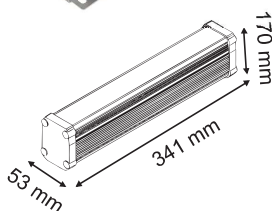

AL AL 1141 - 12W

**12W WALLWASHER
ECLAIRAGE**

Led : 12x1 Power LED
Couleur : Blanc, Blanc chaud,
Bleu, Vert, Rouge,
Jaune
Lumen : 1200
Volts : 220V
Watts : 12W
Colisage : 12 Pcs.

Caractéristiques
Corps en aluminium anodisé
Verre trempé
Pied en Inox 316L