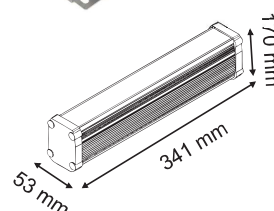

AL 1151 - 12x3W

**12x3W WALLWASHER
ECLAIRAGE**

Led : 12x3 Power LED
Couleur : Blanc, Blanc chaud,
Bleu, Vert, Rouge,
Jaune, RVB
Lumen : 2640
Volts : 220V
Watts : 36W
Colisage : 12 Pcs.

Caractéristiques
Corps en aluminium anodisé
Verre trempé
Pied en Inox 316L
RVB full colour