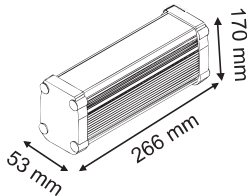

AL 1121 - 9W

**9W WALLWASHER
ECLAIRAGE**

Led : 9x1 Power LED
Couleur : Blanc, Blanc chaud,
Bleu, Vert, Rouge,
Jaune
Lumen : 900
Volts : 220V
Watts : 9W
Colisage : 12 Pcs.

Caractéristiques
Corps en aluminium anodisé
Verre trempé
Pied en Inox 316L