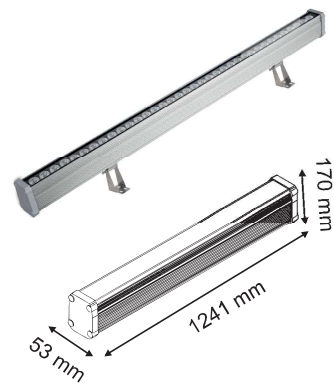

AL 1231 - 48x3W

**48x3W WALLWASHER
ECLAIRAGE**