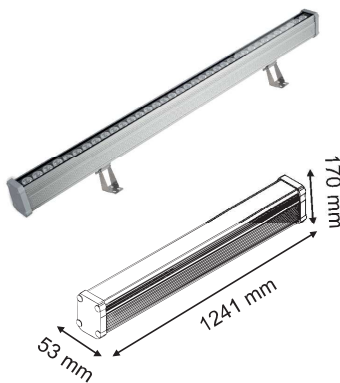

AL 1221 - 48W

**48W WALLWASHER
ECLAIRAGE**