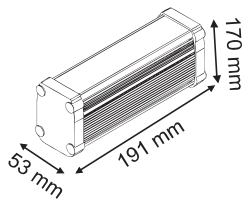

AL 1101 - 6W

**6W WALLWASHER
ECLAIRAGE**

Led : 6x1 Power LED
Couleur : Blanc, Blanc chaud,
Bleu, Vert, Rouge,
Jaune
Lumen : 600
Volts : 220V
Watts : 6W
Colisage : 12 Pcs.

Caractéristiques
Corps en aluminium anodisé
Verre trempé
Pied en Inox 316L