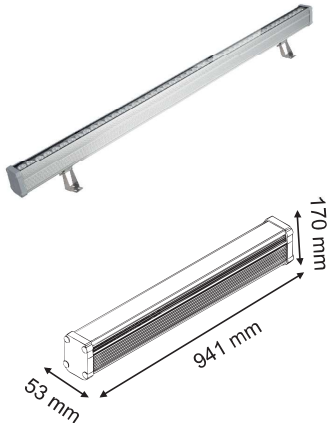

#### Caractéristiques

Corps en aluminium anodisé  
 Verre trempé  
 Pied en Inox 316L  
 RVB full colour

CE IP67 F X CLASS I

**AL 1201 - 36W**
**36W WALLWASHER  
ECLAIRAGE**

**Led** : 36x1 Power LED  
**Couleur** : Blanc, Blanc chaud, Bleu, Vert, Rouge, Jaune  
**Lumen** : 3600  
**Volts** : 220V  
**Watts** : 36W  
**Colisage** : 12 Pcs.