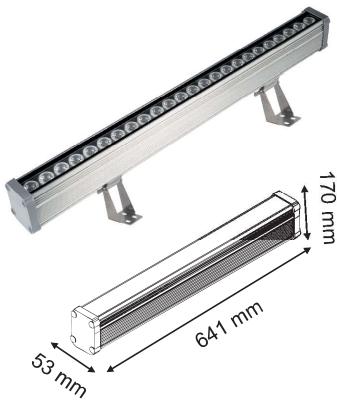

AL 1181 - 24W

24W WALLWASHER ECLAIRAGE