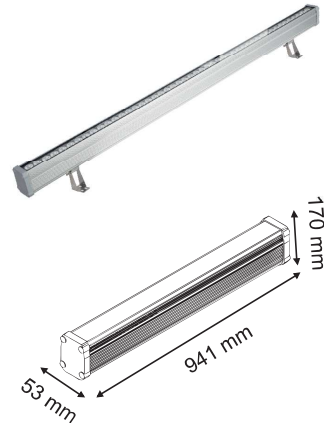

AL 1211 - 36x3W

**36x3W WALLWASHER
ECLAIRAGE**