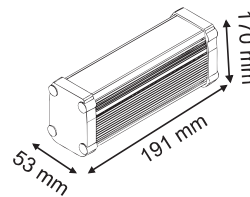

AL 1111 - 6x3W

**6x3W WALLWASHER
ECLAIRAGE**

Led : 6x3 Power LED
Couleur : Blanc, Blanc chaud,
Bleu, Vert, Rouge,
Jaune, RVB
Lumen : 1320
Volts : 220V
Watts : 18W
Colisage : 12 Pcs.

Caractéristiques
Corps en aluminium anodisé
Verre trempé
Pied en Inox 316L
RVB full colour