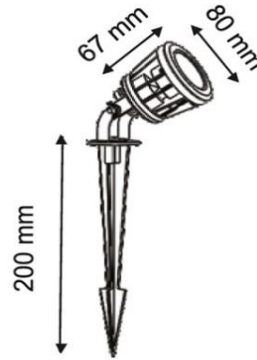

LOREX INTERNATIONAL

12 Quai Papacino 06300 NICE

R.C.S 791665615

N° TVA intracommunautaire FR 66791665615

Tél : +33 607 03 59 22 +33 493 19 07 32

PRJARPMS3

Collerette INOX 316L
Corps en résine thermique
Verre trempé
Montage en surface ou piquet

Collerette Ø 80 mm.
Profondeur 67 mm.
Hauteur patère 61 mm.

3 x 1 Watts 300 lumens

IP 67 Classe I 220 Volt

Lentille au choix de 10° à 60°

PRJARPPQ3

Collerette Ø 80 mm.
Profondeur 67 mm.
Hauteur piquet 200 mm.