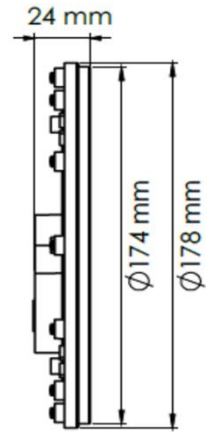

PAR 56 SUPERSLIM

Corps du projecteur en résine thermique
Système de refroidissement breveté
Verre trempé résistant aux UV et aux produits chimiques
Pas de corrosion due à l'eau
Très forteluminosité et longévité
IP 68   CLASSE III   12V

MODELES

Blanc 6500k	60W	6000 lumen	AMPTH50B
Blanc chaud	60W	6000 lumen	AMPTH50C
Blanc 6500k	42 W	4200 lumen	AMPTH32B
Blanc chaud	42 W	4200 lumen	AMPTH32C
Blanc 6500k	26 W	2600 lumen	AMPECO20B
Blanc chaud	26 W	2600 lumen	AMPECO20C
Bleu	60W	3600 lumen	AMPTH50M
Bleu	42 W	2520 lumen	AMPTH32M
Bleu	26 W	1500 lumen	AMPECO32M
RVB	50 W	1604 lumen	AMPTH50RVB
RVB	30 W	1005 lumen	AMPTH30RVB
RVB 2 fils	50 W	1604 lumen	AMPTH50RVB2F
RVB 2 fils	30 W	1005 lumen	AMPTH30RVB2F

PAR 56 standard version aluminium Réf. AMP

PAR 56 standard version résine thermique Réf. AMPTH

PAR 56 super slim Réf. AMPSLTH

www.lorex.biz   contact@lorex.biz