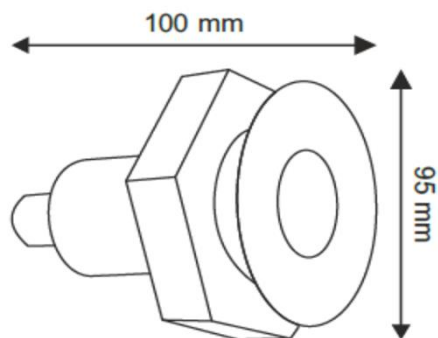

LINSPIX 3

Corps du projecteur en INOX 316L

Pour Spas, liners et bassins à parois fines

Verre trempé résistant aux UV et aux produits chimiques dépoli ou transparent

Montage par vissage avec écrou en bronze et joint

Ø collerette 95 mm.

L. 100 mm.

Poids 0,9 Kg.

Câble nœprène 2ml. (autres longueurs possibles)

LED 1x3 Watt	LINSPIX3	300 lumen
LED 3x3 Watt	LINSPIX3/3	660 lumen
LED 3x4 Watt	LINSPIX3/4	1600 lumen
LED 3x3 Watt	LINSPIX3RVB	

IP 68 CLASSE III 12V

Lentille au choix de 10° à 80°

COULEURS

Blanc 6000k	Code B
Blanc 4000K	Code C
Blanc 2700k	Code C+

Jaune	Code J
Rouge	Code R
Vert	Code V
Bleu	Code M
RVB full color	RVB

www.lorex.biz contact@lorex.biz