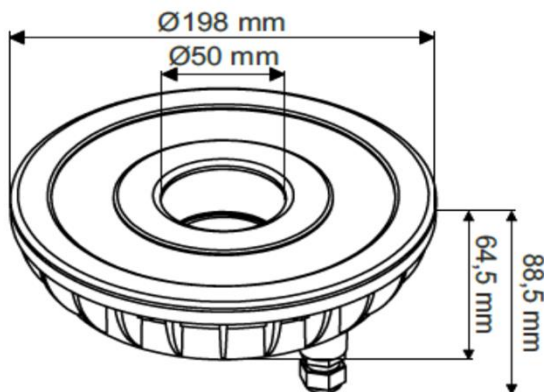

ECLAIRAGE IMMERGE POUR FONTAINERIE

Corps du projecteur en résine thermique

Collerette en inox 316L

Verre trempé résistant aux UV et aux impacts

Toutes les parties métalliques sont en inox 316 L

Utilisable en eau salée; pas de corrosion aux produits chimiques

Montage en surface de l'eau

Lentilles en polycarbonate à 10° 30° 50° et 80°

LEDs full colour: Led 1 W =100 lumen & Led 3 W= 220 lumen en Blanc 6500k & Blanc chaud

Adapté aux tuyaux de 1" à 1"½ Autres adaptations possibles

IP 68 CLASSE III 12 V

Ø 198 mm.

h: 64,5 mm.

H: 88,5 mm.

Poids 1,5 Kg.

VERSION Monochrome

12x1 W 1200 lumen

12x3 W 2640 lumen

Blanc 6500k et 4000k

18x1 W 1800 lumen

18x3 W 3960 lumen

Blanc 6500k et 4000k

De 600 lumen à 1440 lumen

Rouge

De 960 lumen à 3240 lumen

Vert

De 360 lumen à 1080 lumen

Bleu

De 600 lumen à 1440 lumen

Jaune

VERSION RVB

12X3 W 1320 lumen

18X3 W 1980 lumen

VERSION RVBW

12X4 W 2280 lumen

18X4 W 3420 lumen

www.lorex.biz contact@lorex.biz