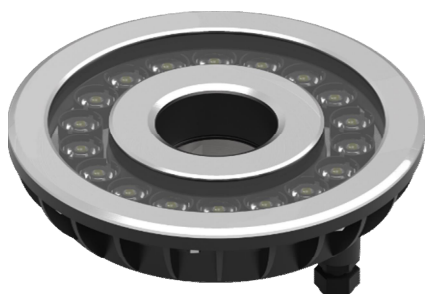

ECLAIRAGE IMMERGE POUR FONTAINERIE

Corps du projecteur en résine thermique

Collerette en inox 316L

Verre trempé résistant aux UV et aux impacts

Toutes les parties métalliques sont en inox 316 L

Utilisable en eau salée; pas de corrosion aux produits chimiques

Montage en surface de l'eau

Lentilles en polycarbonate à 10° 30° 50° et 80°

LEDs full colour: Led 1 W =100 lumen & Led 3 W= 220 lumen en Blanc 6500k & Blanc chaud

Adapté aux tuyaux de 1" à 1"½ Autres adaptations possibles

IP 68 CLASSE III 12 V

Ø 198 mm.

h: 64,5 mm.

H: 88,5 mm.

Poids 1,5 Kg.

VERSION Monochrome

12x1 W 1200 lumen

12x3 W 2640 lumen

Blanc 6500k et 4000k

18x1 W 1800 lumen

18x3 W 3960 lumen

Blanc 6500k et 4000k

De 600 lumen à 1440 lumen

Rouge

De 960 lumen à 3240 lumen

Vert

De 360 lumen à 1080 lumen

Bleu

De 600 lumen à 1440 lumen

Jaune

VERSION RVB

12X3 W 1320 lumen

18X3 W 1980 lumen

VERSION RVBW

12X4 W 2280 lumen

18X4 W 3420 lumen

www.lorex.biz contact@lorex.biz