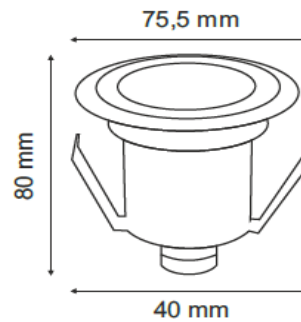

PRESCX3

Corps du projecteur en INOX 316L

Avec ou sans ailettes (ailettes dans l'autre sens possible)

Verre trempé résistant aux UV et aux produits chimiques dépoli ou transparent

Montage dans un tube PVC Ø 63 mm. 10 bars

Ø collerette 75,5 mm. L. 80 mm. Poids 0,7 Kg.

Câble nèoprène 2ml. (autres longueurs possibles)

LED 3x1 Watt	PRFONX3	300 lumen
LED 3x3 Watt	PRFONX3/3	660 lumen
LED 3x4 Watt	PRFONX3/4	1600 lumen
IP 68	CLASSE III 12V	
Lentille au choix de 10° à 60°		

COULEURS

Blanc 6500k	Code B
Blanc 4000k	Code C
Blanc 2700k	Code C+
Jaune	Code J
Rouge	Code R
Vert	Code V
Bleu	Code M
RVB full color	RVB

www.lorex.biz contact@lorex.biz