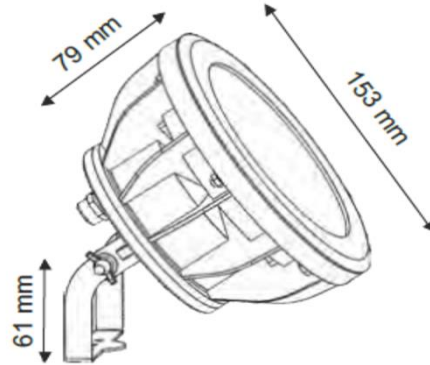

PRFONPX12

Collerette INOX 316L
Corps en résine thermique
Verre trempé
Montage en surface ou piquet

Collerette Ø 153 mm.
Profondeur 79 mm.
Hauteur patère 61 mm.

12 x 1 Watts 1200 lumens

12 x 3 Watts 2640 lumens

IP 68 Classe III 12 Volt

RGB 12 Volt 4 câbles

Lentille au choix de 10° à 60°

COULEURS

Blanc 6500k	Code B
Blanc 4000k	Code C
Blanc 2700k	Code C+
Jaune	Code J
Rouge	Code R
Vert	Code V
Bleu	Code M

RVB full color 12x3 Watt

www.lorex.biz contact@lorex.biz