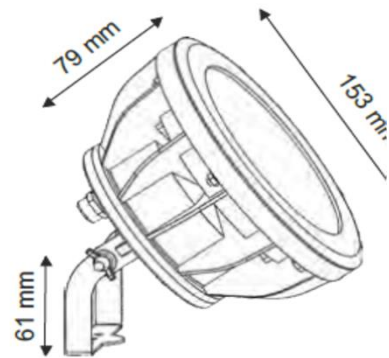

PRFONPX9

Collerette INOX 316L
Corps en résine thermique
Verre trempé
Montage en surface /Piquet enterré en option

Collerette Ø 153 mm.
Profondeur 79 mm.
Hauteur patère 61 mm.

9 x 1 Watts 900 lumens

9x3 Watts 1980 lumens

IP 68 Classe III 12 Volt

RGB 12 Volt 4 câbles

Lentille au choix de 10° à 60°

COULEURS

Blanc 6500k	Code B
Blanc 4000k	Code C
Blanc 2700k	Code C+
Jaune	Code J
Rouge	Code R
Vert	Code V
Bleu	Code M

RVB full color 9x3 Watt

www.lorex.biz contact@lorex.biz