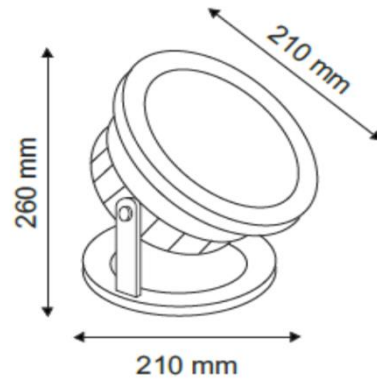

PRFONX24

Corps du projecteur en INOX 316L

Verre trempé résistant aux UV et aux produits chimiques

Montage en surface

Ø mm. H 300 mm. L 210 mm. Poids 5,4 Kg.

LED 24x1 Watt	PRFONX24	2400 lumen
LED 24x3 Watt	PRFONX24/3	5280 lumen
LED 32x4 Watt	PRFONX24/4	18000 lumen

IP 68 CLASSE III 12 V

Lentille au choix de 10° à 60°

COULEURS

Blanc 6500k	Code B	
Blanc 4000k	Code C	
Blanc 2700k	Code C+	hors standard

Jaune	Code J	
Rouge	Code R	
Vert	Code V	
Bleu	Code M	

RVB full color RVB

www.lorex.biz contact@lorex.biz