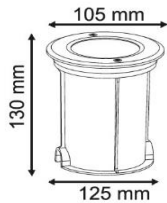

PRJARRX6

PRJARCX6

Collerette INOX 316L
Corps en résine thermique
Verre trempé Polycarbonate ou autres options possibles
Encastrés de sol

Collerette Ø 1105 mm.
Caisson Ø 125 mm.
Hauteur 130 mm.

Côté 105 mm.
Caisson Ø 125 mm.
Hauteur 130 mm.

6 x 1 Watts 600 lumens

IP 67 Classe II 220 Volt
IP 68 Classe 3 12 Volt
Lentille au choix de 10° à 60°

sauf RGB 12 Volt 4 câbles

COULEURS

Blanc 6500k	Code B
Blanc chaud	Code C
Blanc 2700k	Code C+
Jaune	Code J
Rouge	Code R
Vert	Code V
Bleu	Code M

RVB full color 3x6 Watt