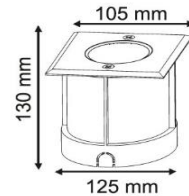

PRJARRX6

PRJARCX6

Collerette INOX 316L
Corps en résine thermique
Verre trempé Polycarbonate ou autres options possibles
Encastrés de sol

Collerette Ø 1105 mm.
Caisson Ø 125 mm.
Hauteur 130 mm.

Côté 105 mm.
Caisson Ø 125 mm.
Hauteur 130 mm.

6 x 1 Watts 600 lumens

IP 67 Classe II 220 Volt
IP 68 Classe 3 12 Volt
Lentille au choix de 10° à 60°

sauf RGB 12 Volt 4 câbles

COULEURS

Blanc 6500k	Code B
Blanc chaud	Code C
Blanc 2700k	Code C+
Jaune	Code J
Rouge	Code R
Vert	Code V
Bleu	Code M

RVB full color 3x6 Watt