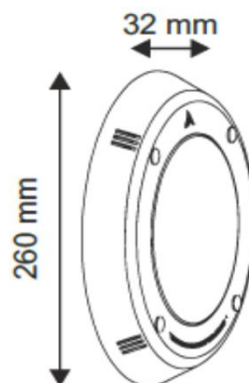

PRPLAX

Corps du projecteur en aluminium ou en résine thermique épaisseur 32 mm.

Collerette en Inox 316L Ø 260 mm.

Montage en applique

Système de refroidissement breveté

Verre trempé résistant aux UV et aux produits chimiques

Pas de corrosion due à l'eau

Très forte luminosité et longévité

PRODUIT BREVETE

IP 68   CLASSE III   12V

MODELES

Blanc 6500k	42 Watt	4200 lumen	32B
Blanc chaud	42 Watt	4200 lumen	32C
Blanc 6500k	60 Watt	6000 lumen	50B
Blanc chaud	60 Watt	6000 lumen	50C
Bleu	42 Watt	2520 lumen	32M
Bleu	60 Watt	3600 lumen	50M
RVB 4 fils	30 W	1005 lumen	RVB30
RVB 4 fils	50 W	1604 lumen	RVB50
RVB 2 fils	30 W	1005 lumen	RVB302F
RVB 2 fils	50 W	1604 lumen	RVB502F

Modèles en aluminium PRPLAX

Modèles en résine thermique PRPLAXTR

www.lorex.biz   contact@lorex.biz