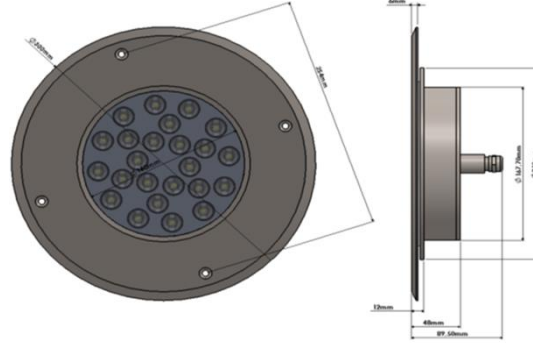

LOREX INTERNATIONAL

12 Quai Papacino 06300 NICE
 R.C.S 791665615
 N° TVA intracommunautaire FR 66791665615

Tél : +33 607 03 59 22 +33 493 19 07 32

PRSTD24X

Corps du projecteur en INOX 316L
 Colletette inox 316 L Ø 300 mm. Épaisseur 6 mm.
 Verre trempé résistant aux UV et aux produits chimiques 5 mm.
 Verre au choix dépoli ou transparent
 Montage dans une niche en ABS
 Pas de corrosion due à l'eau ou aux produits chimiques
 Epaisseur du corps 4 mm. Poids 4,4 Kg.sans niche
 Profondeur niche 128,5 mm. Ø niche 235 mm.

LED 24 x1 Watt	PRSTD24	2400 lumen
LED 24 x3 Watt	PRSTD24/3	5280 lumen
LED 16X4 Watt	PRSTD16/4	9000 lumen
LED 32X4 Watt	PRSTD32/4	18000 lumen
IP 68	CLASSE III	12V

COULEURS

Blanc 6500k	Code B	
Blanc chaud	Code C	
Blanc 2700k	Code C+	hors standard
Jaune	Code J	
Vert	Code V	
Bleu	Code M	
RVBW 32X4	RVB24X3	