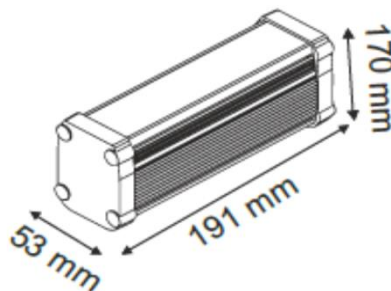

WW020L6

Corps du projecteur en aluminium anodisé

Multicanaux d'absorption permettant un refroidissement rapide

Verre trempé très forte luminosité résistant aux UV et aux produits chimiques

Verre transparent ou dépoli

Montage en surface par 2 pieds orientables INOX 316L positionnables sur 2 faces

L. 191 mm.

l. 53 mm.

P. 170 mm. avec les pieds

LED 6x1 Watt

WW020L6

600 lumen

LED 6x3 Watt

WW020L6/3

1320 lumen

IP 67 CLASSE I 220 V

Lentille au choix de 10° à 60°

COULEURS

Blanc 6500k

Code B

Blanc 4000k

Code C

Blanc 2700k

Code C+

hors standard

Jaune

Code J

Rouge

Code R

Vert

Code V

Bleu

Code M

RVB full color 4 fils

RVB

RVB+B full colour 5 fils

RVBB

OPTIONS

Longueur de câble personnalisable

Double presse-étoupe pour montage en série

Peinture électrostatique

www.lorex.biz contact@lorex.biz