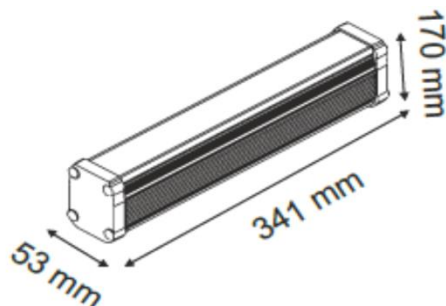

WW035L12

Corps du projecteur en aluminium anodisé

Multicanaux d'absorption permettant un refroidissement rapide

Verre trempé très forte luminosité résistant aux UV et aux produits chimiques

Verre transparent ou dépoli

Montage en surface par 2 pieds orientables INOX 316L positionnables sur 2 faces

L.341 mm.

l. 53 mm.

P. 170 mm. avec les pieds

LED 12x1 Watt

WW035L12

1200 lumen

LED 12x3 Watt

WW035L12/3

2640 lumen

IP 67 CLASSE I 220 V

Lentille au choix de 10° à 60°

COULEURS

Blanc 6500k

Code B

Blanc 4000k

Code C

Blanc 2700k

Code C+

hors standard

Jaune

Code J

Rouge

Code R

Vert

Code V

Bleu

Code M

RVB full color 4 fils

RVB

RVB+B full colour 5 fils

RVBB

OPTIONS

Longueur de câble personnalisable

Double presse-étoupe pour montage en série

Peinture électrostatique

www.lorex.biz contact@lorex.biz