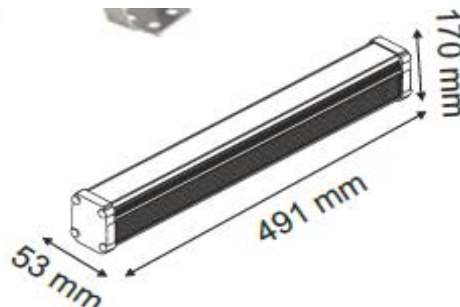

WW050L18

Corps du projecteur en aluminium anodisé

Multicanaux d'absorption permettant un refroidissement rapide

Verre trempé très forte luminosité résistant aux UV et aux produits chimiques

Verre transparent ou dépoli

Montage en surface par 2 pieds orientables INOX 316L positionnables sur 2 faces

L.491 mm.

l. 53 mm.

P. 170 mm. avec les pieds

LED 18x1 Watt

WW050L18

1800 lumen

LED 18x3 Watt

WW050L18/3

3960 lumen

IP 67 CLASSE I 220 V

Lentille au choix de 10° à 60°

COULEURS

Blanc 6500k

Code B

Blanc 4000k

Code C

Blanc 2700k

Code C+

hors standard

Jaune

Code J

Rouge

Code R

Vert

Code V

Bleu

Code M

RVB full color 4 fils

RVB

RVB+B full colour 5 fils

RVBB

OPTIONS

Longueur de câble personnalisable

Double presse-étoupe pour montage en série

Peinture électrostatique

www.lorex.biz contact@lorex.biz