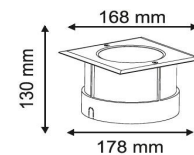

PRJARRX12

PRJARCX12

Collerette INOX 316L
Corps en résine thermique
Verre trempé Polycarbonate ou autres options possibles
Encastrés de sol

Collerette Ø 1168 mm.
Caisson Ø 178 mm.
Hauteur 130 mm.

Côté 168 mm.
Caisson Ø 178 mm.
Hauteur 130 mm.

12 x 1 Watts 1200 lumens

IP 67 Classe I 220 Volt

sauf RGB 12 Volt 4 câbles

Lentille au choix de 10° à 60°

COULEURS

Blanc 6000k	Code B
Blanc 4500k	Code C
Blanc 2700k	Code C+
Jaune	Code J
Rouge	Code R
Vert	Code V
Bleu	Code M

RVB full color 3x6 Watt

www.lorex.biz

contact@lorex.biz