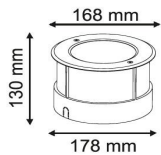

PRJARRX12

PRJARCX12

Collerette INOX 316L
Corps en résine thermique
Verre trempé Polycarbonate ou autres options possibles
Encastrés de sol

Collerette Ø 1168 mm.
Caisson Ø 178 mm.
Hauteur 130 mm.

Côté 168 mm.
Caisson Ø 178 mm.
Hauteur 130 mm.

12 x 1 Watts 1200 lumens

IP 67 Classe I 220 Volt

sauf RGB 12 Volt 4 câbles

Lentille au choix de 10° à 60°

COULEURS

Blanc 6000k	Code B
Blanc 4500k	Code C
Blanc 2700k	Code C+
Jaune	Code J
Rouge	Code R
Vert	Code V
Bleu	Code M

RVB full color 3x6 Watt

www.lorex.biz

contact@lorex.biz