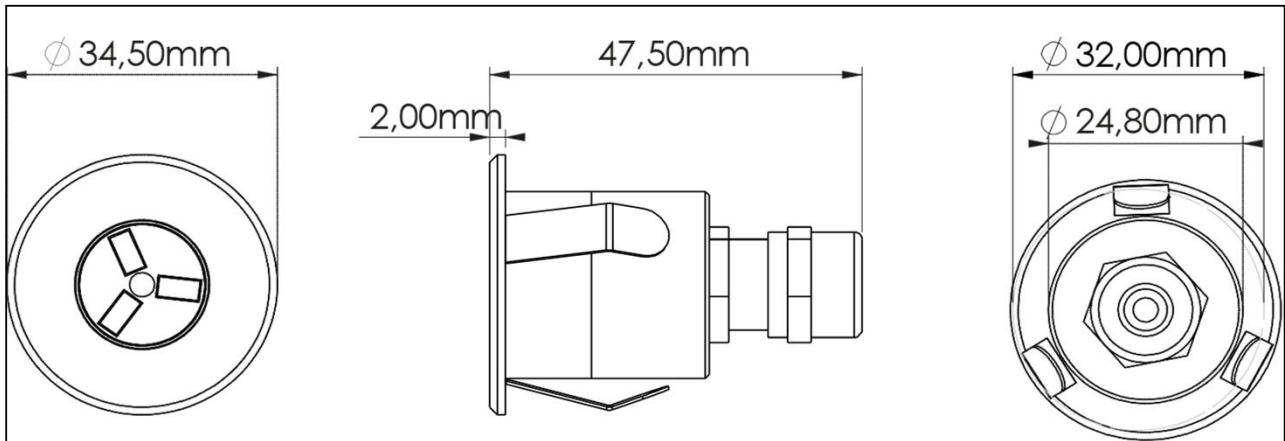

Série MINI

Corps du projecteur en INOX 316L

Verre trempé résistant aux UV et aux produits chimiques dépoli ou transparent

Collerette peinture electrostatique or

IP 67

Classe III

12 V

1,5 Watt

150 lumen

Collerette 34,5 mm,
Poids 300g,

L.47,5 mm.

CorpØ24,8 mm,

COULEURS

Blanc 6500k
Blanc chaud
Bleu

Code B
Code C
Code M

www.lorex.biz

contact@lorex.biz